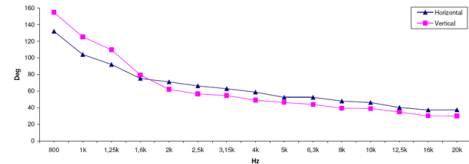

ШИРИНА ПУЧКА