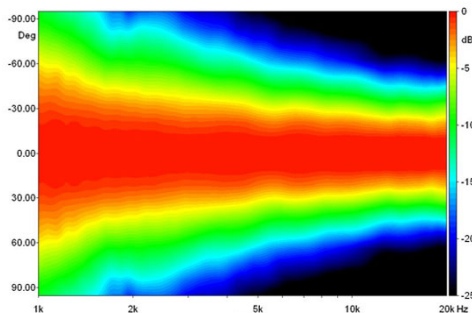

ГОРИЗОНТАЛЬНОЕ РАСПРЕДЕЛЕНИЕ