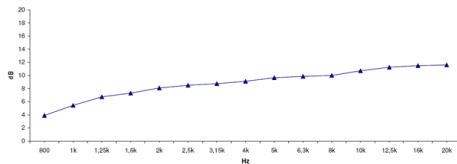

ИНДЕКС НАПРАВЛЕННОСТИ