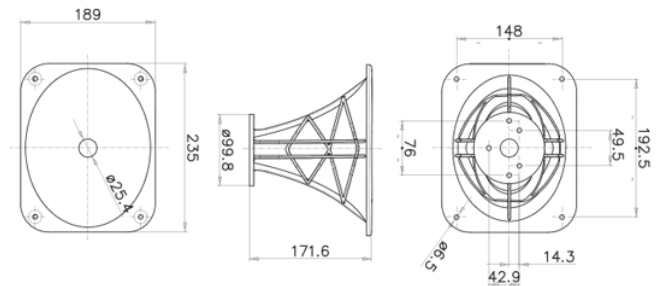

СНОСКИ:

Продается только вместе с ВЧ драйверами FaitalPro 1"

- (1) Акустическая нагрузка 4 π sr
- (2) Среднее значение в частотном диапазоне 1.6-16 KHz
- (3) Средние величины по горизонтальной и вертикальной плоскостям