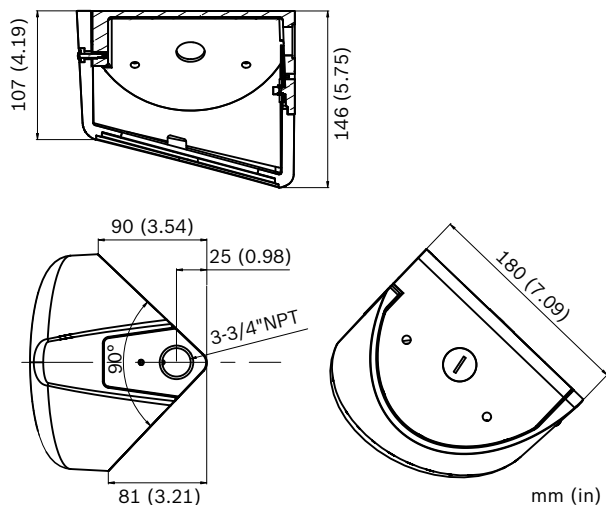

Размеры для утопленного монтажа

Размеры для монтажа на поверхность

**Кронштейны (не входят в комплект поставки)
VDA-WMT-DOME – подвесная установка на стену**

LTC 9213/01 Адаптер для установки на столб

VDA-PMT-DOME – подвесная установка на трубу**VDA-CMT-DOME – установка в угол****Информация для заказа****FLEXIDOME IP starlight 7000 VR**