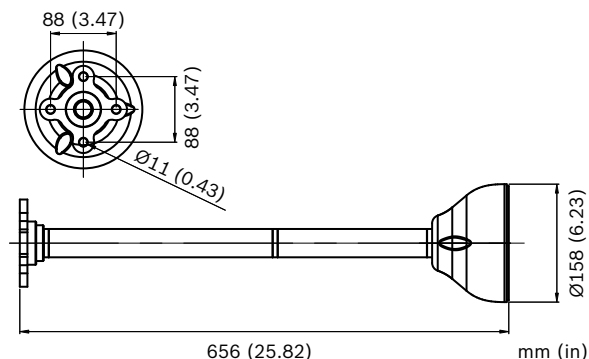

Размеры для утопленного монтажа

Размеры для монтажа на поверхность

**Кронштейны (не входят в комплект поставки)
VDA-WMT-DOME – подвесная установка на стену**

LTC 9213/01 Адаптер для установки на столб

VDA-PMT-DOME – подвесная установка на трубу**VDA-CMT-DOME – установка в угол****Информация для заказа****FLEXIDOME IP starlight 7000 VR**