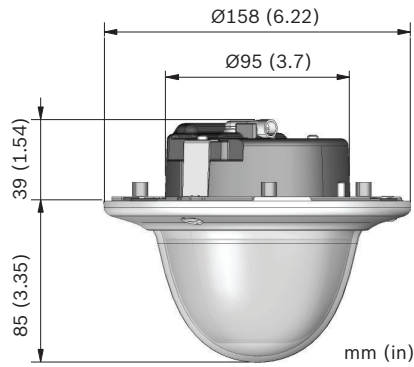

Размеры для утопленного монтажа

Размеры для монтажа на поверхность

**Кронштейны (не входят в комплект поставки)
VDA-WMT-DOME – подвесная установка на стену**

LTC 9213/01 Адаптер для установки на столб

VDA-PMT-DOME – подвесная установка на трубу**VDA-CMT-DOME – установка в угол****Информация для заказа****FLEXIDOME IP starlight 7000 VR**