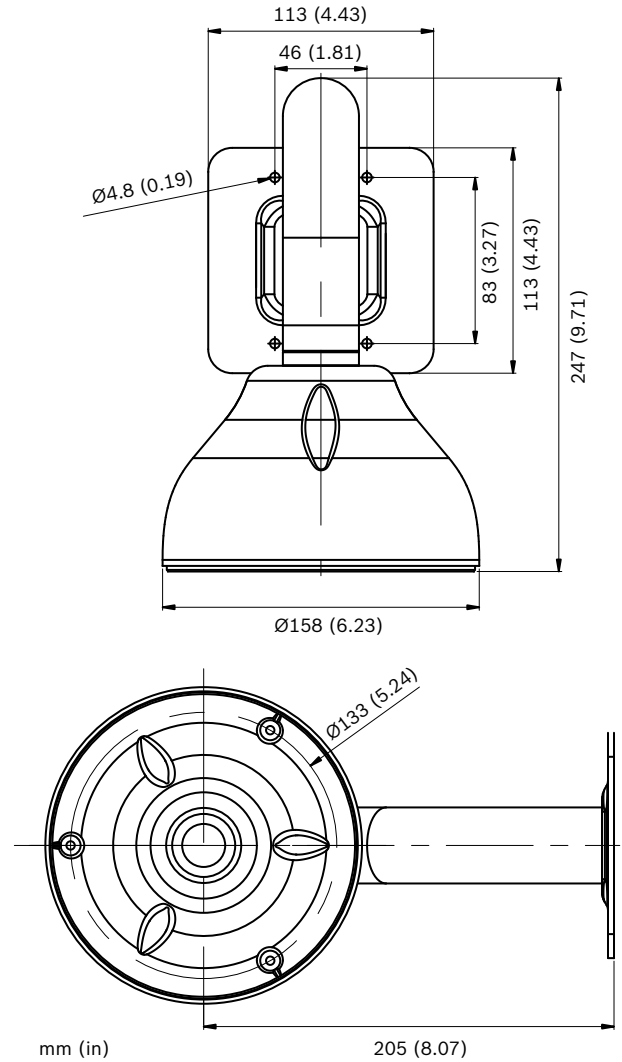

Размеры для утопленного монтажа

Размеры для монтажа на поверхность

**Кронштейны (не входят в комплект поставки)
VDA-WMT-DOME – подвесная установка на стену**

LTC 9213/01 Адаптер для установки на столб

VDA-PMT-DOME – подвесная установка на трубу**VDA-CMT-DOME – установка в угол****Информация для заказа****FLEXIDOME IP starlight 7000 VR**