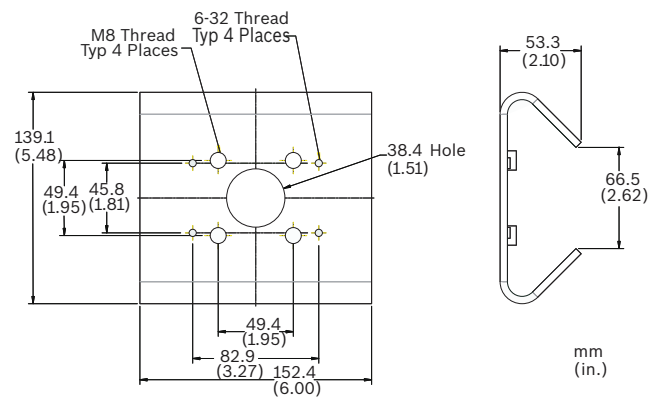

Размеры для утопленного монтажа

Размеры для монтажа на поверхность

**Кронштейны (не входят в комплект поставки)
VDA-WMT-DOME – подвесная установка на стену**

LTC 9213/01 Адаптер для установки на столб

VDA-PMT-DOME – подвесная установка на трубу**VDA-CMT-DOME – установка в угол****Информация для заказа****FLEXIDOME IP starlight 7000 VR**