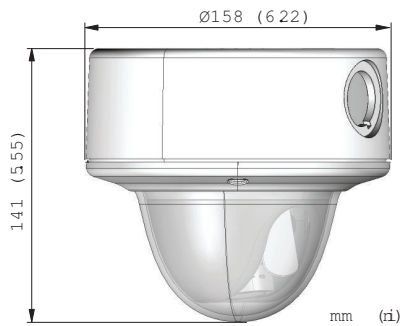

Размеры для утопленного монтажа

Размеры для монтажа на поверхность

**Кронштейны (не входят в комплект поставки)
VDA-WMT-DOME – подвесная установка на стену**

LTC 9213/01 Адаптер для установки на столб

VDA-PMT-DOME – подвесная установка на трубу**VDA-CMT-DOME – установка в угол****Информация для заказа****FLEXIDOME IP starlight 7000 VR**